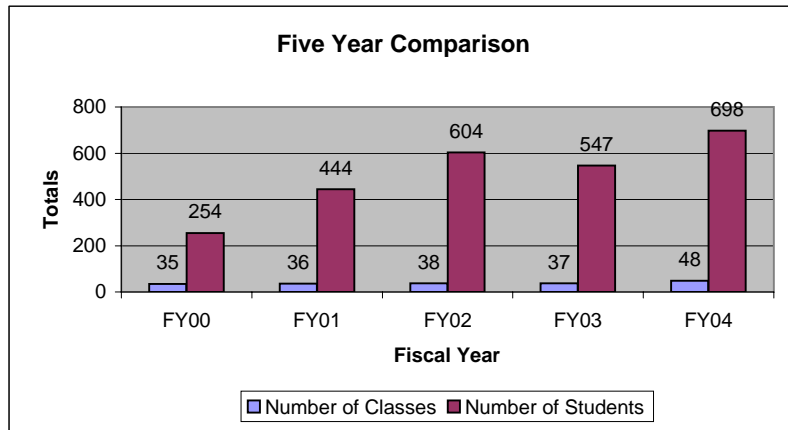

Bibliographic Instruction FY 2004

Date	Group	Instructor	Size
9-Jun	COS103	Kakaradova	3
23-Jun	EDU406?	Schael	4
3-Jul	High School	Hanley, R.	7
2-Sep	Orientation(2)	N/A	27
3-Sep	Orientation(1)	N/A	5
4-Sep	HUM102	Brickman	13
5-Sep	PSY100	Holzhausen	7
8-Sep	PSY100	Holzhausen	5
	HUM102	Charette, M.	23
9-Sep	HUM102	Birden, S.	10
	PSY100	Holzhausen	6
	HUM102	Roy, N.	20
10-Sep	EDU327	Richard, M.	22
	EDU327	Albert, G.	14
11-Sep	NUR301	Radsma, J.	5
	EDU304 (2)	Albert, P.	53
	HUM102	Closser, C.	9
	HUM102	Charette, M.	24*
	HUM102	Brickman	14*
12-Sep	HUM102	Roy, N.	18*
	HUM102	Birden, S.	10*
16-Sep	HUM102	Parent, J.	15
	COS103	Kakaradove, L.	16
	HUM102	Voisine, S.	14
17-Sep	EDU327	Hicks, B.	20
	EDU327	Daigle, P.	19
	HUM102	Borges, K.	17
18-Sep	COS103	Kakaradova, L.	15
23-Sep	HUM102	Pittenger, S.	18
	COS103	Albert, R.	20
24-Sep	EDU327	Murphy, T.	20
2-Oct	ENG109	Hutchman, L.	10
13-Nov	SOC100	Squire, M.	30
12-Jan	Spring Orientation (2)	N/A	13
13-Jan	PSY100	Holzhausen	7
15-Jan	PSY100	Holzhausen	9
16-Jan	PSY100	Holzhausen	4
17-Jan	HUM102	Roy, N.	25*
20-Jan	HUM102	Roy, N.	27
20-Jan	PSY100	Holzhausen	1
21-Jan	PSY100	Holzhausen	1
21-Jan	EDU327	Richard, M.	18
21-Jan	EDU327	Albert, G.	20
21-Jan	NUR200	Radsma, J.	45
18-Mar	CRJ209	Squire, M.	15

TOTAL:	48	698

2003	2002	2001	2000
39/547	38/604	36/444	35/254***

*Academic Computing session